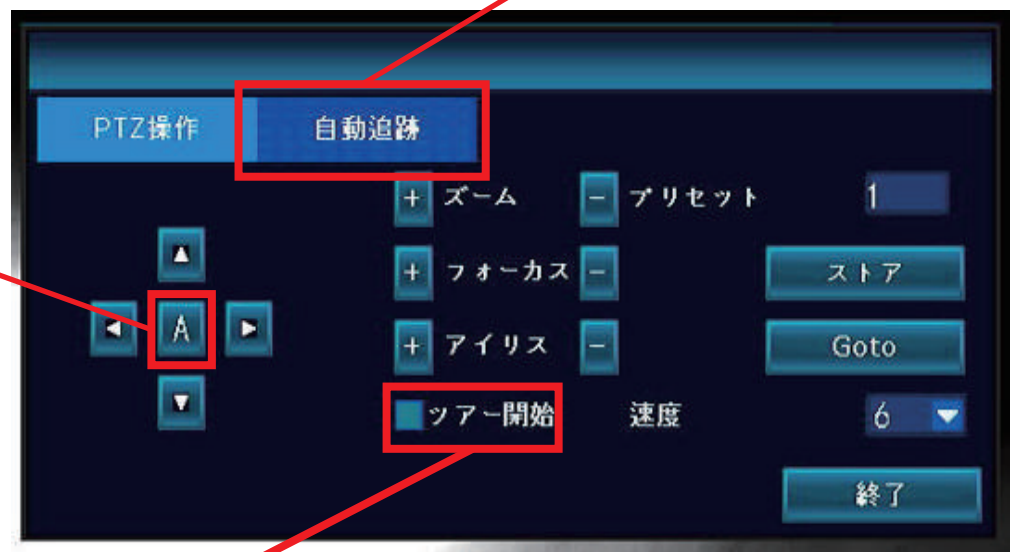

本機非対応項目

下記の項目は、設定メニュー上に項目がありますが、本機では非対応の機能となりご利用いただけませんので、ご注意ください

1. 自動追跡

➡動きを検知してカメラが自動で動く機能

2. オートクルーズ・ツアーポジション

➡事前に設定したポイントへワンクリックでカメラが動いたり、時間を置いてカメラが自動で設定したポイント間を周回する機能

3. Email 通知

➡動きを検知した際にメールへ通知を送る機能

4. 「人体」「ボディリージョン」

➡AI 機能で本機は AI は全般的に非対応になります

非対応メニューの設定画面

※赤枠は非対応となります

1. 自動追跡

2. オートクルーズ

2. ツアーポジション

2. ツアーポジション