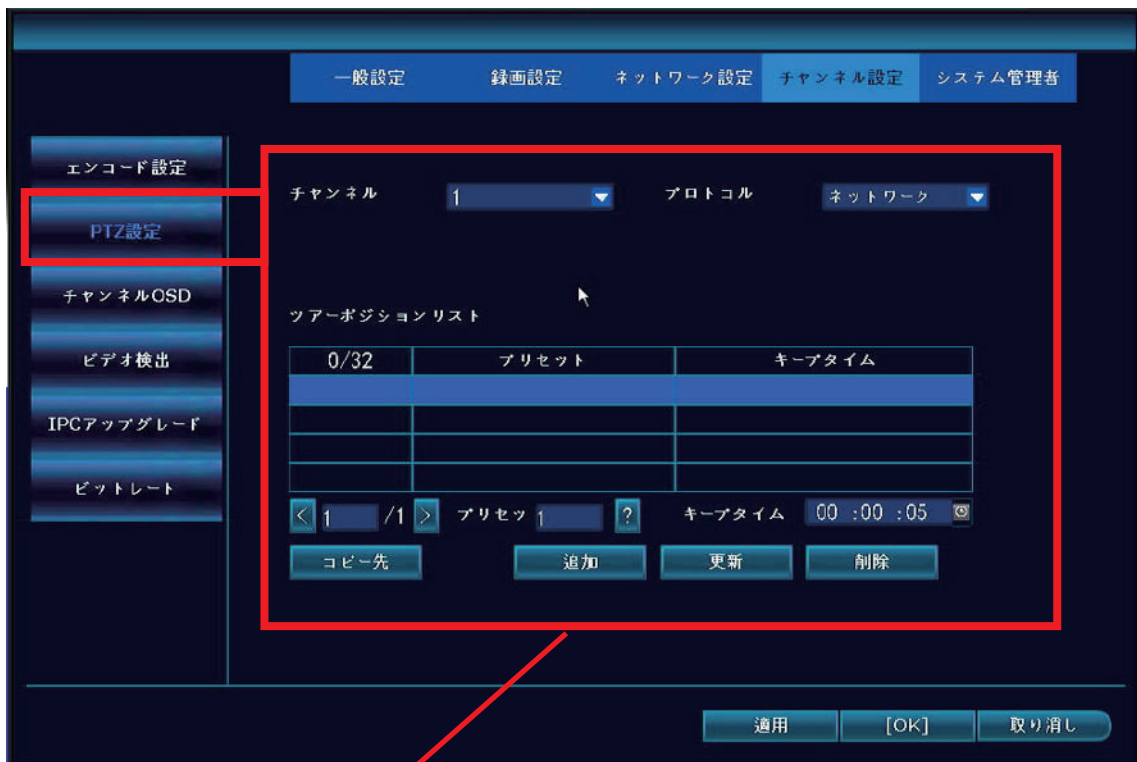

本機非対応項目

下記の項目は、設定メニュー上に項目がありますが、本機では非対応の機能となりご利用いただけませんので、ご注意ください

1. 自動追跡

➡動きを検知してカメラが自動で動く機能

2. オートクルーズ・ツアーポジション

➡事前に設定したポイントへワンクリックでカメラが動いたり、時間を置いてカメラが自動で設定したポイント間を周回する機能

3. Email 通知

➡動きを検知した際にメールへ通知を送る機能

4. 「人体」「ボディリージョン」

➡AI 機能で本機は AI は全般的に非対応になります

非対応メニューの設定画面

※赤枠は非対応となります

1. 自動追跡

2. オートクルーズ

2. ツアーポジション

2. ツアーポジション

3. Email 通知

4. 「人体」「ボディリージョン」