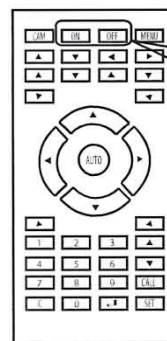

注意

1. ・直射日光の強い場所・極寒地や暖房機器などや温度の高い場所での使用は、避けてください。
   - ・振動のある場所・磁気や動力源・各種通信機器・電子機器などがある場所からは、離してご使用ください。
   - ・化学溶液などで機器を拭かないでください。機器に汚れが付いた場合は柔らかい布などで軽く拭いてください。
   - ・付属の専用アダプター及びケーブルをご使用ください。
   - ・安全のために、機器を使用しない場合は電源を切って各接続をはずしてください。
   - ・機器を振り回したり、落としたり、強い衝撃を機器に与えないようにしてください。
   - ・接続をする際は必ず接触不良にならないように注意してください。
   - ・本製品の使用中・取り付け中などに発生する事故・トラブルなどに関し、弊社および販売店は一切の責任を負いかねます。
   - ・本製品を分解しないでください。分解すると保証期間内であっても保証対象外となります。
   - ・本来の目的から外れたご使用はおやめください。小さなお子様などが遊びなどに使わない様にご注意してください。
2. ※本体カバーの前面部と後面部はOリング（ラバーゴム）を入れ、ネジで締めてあります。

使用状況・保存状態、また使用期間により強度が劣化してきます。あらかじめブチルゴムテープ（自己融着テープ）を巻いた上から、ビニールテープを巻く等の処置をお勧めします。

※ケーブルも定期的に市販のケーブルプロテクタントなどを使用されますと劣化を最小限に抑える事ができます。

※機器内部に水などが入った場合は、すぐに機器の電源を切り、電源プラグをコンセントから抜いてください。

※本製品は 水中以外の場所では、使用しないでください。（電子部品の外れなどの恐れがある為）

仕様

商品名	WTW-WA350F
映像素子	1/3 SONY CCD
総画素数	52万画素 有効48万画素
走査方式	2：1インターレース
同期方式	内部同期
水平解像度	700TV本
映像出力	NTSC（1Vpp/75Ω）
接続端子	映像：BNCJ 電源：2.1ΦDCJ
耐水圧	2気圧（10m以内）
ホワイトLED	12個
照射距離	約5m 水中にて
レンズ	6mm ボードレンズ
最低被写体照度	カラー一時0.5Lux
動作温度	0°C～+30°C
外形寸法	62.5Φ×83(D) mm
重量	約490g（ケーブル含まず）
ケーブル	50m（特注ケーブル）
電源	DC12V 約250A

接続

ホワイトLED点灯/消灯
ON/OFF ボタン

リモコンはホワイトLEDの
ON/OFF以外使用しません

※電源の延長はしないでください

※映像の延長をしたい場合は、ケーブルを別途ご用意ください

※2箇所のネジ穴は本体を固定する際に使用できますがボルトなどを強い力で締めこむと破損する恐れがありますのでご注意ください（取り付け金具は付属していません）

株式会社 塚本無線
三重県鈴鹿市磯山1丁目16-21
TEL:059-387-8000 FAX:059-387-6999