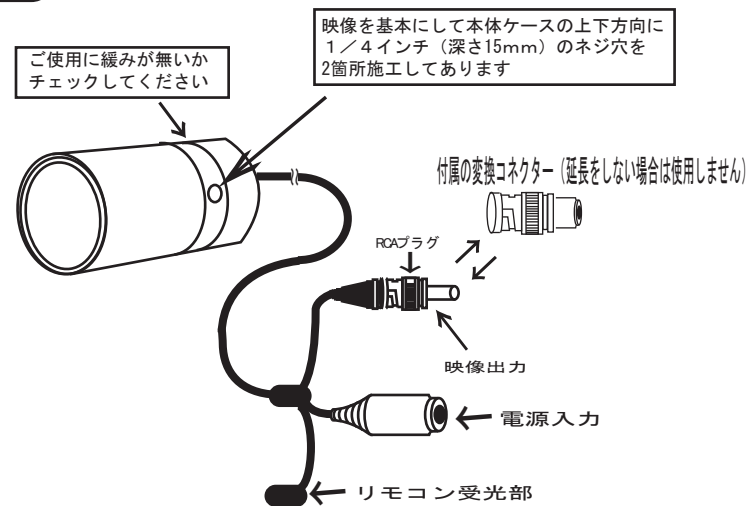

使用状況・保存状態、また使用期間により強度が劣化してきます。あらかじめブチルゴムテープ（自己融着テープ）を巻いた上から、ビニールテープを巻く等の処置をお勧めします。

※ケーブルも定期的に市販のケーブルプロテクタントなどを使用されますと劣化を最小限に抑える事ができます。

※機器内部に水などが入った場合は、すぐに機器の電源を切り、電源プラグをコンセントから抜いてください。

※本製品は 水中以外の場所では、使用しないでください。（電子部品の外れなどの恐れがある為）

仕様

商品名	WTW-WA350F
映像素子	1/3 SONY CCD
総画素数	52万画素 有効48万画素
走査方式	2：1インターレース
同期方式	内部同期
水平解像度	700TV本
映像出力	NTSC（1Vpp/75Ω）
接続端子	映像：BNCJ 電源：2.1ΦDCJ
耐水圧	2気圧（10m以内）
ホワイトLED	12個
照射距離	約5m 水中にて
レンズ	6mm ボードレンズ
最低被写体照度	カラー一時0.5Lux
動作温度	0°C～+30°C
外形寸法	62.5Φ×83(D) mm
重量	約490g（ケーブル含まず）
ケーブル	50m（特注ケーブル）
電源	DC12V 約250A

接続

ホワイトLED点灯/消灯
ON/OFF ボタン

リモコンはホワイトLEDの
ON/OFF以外使用しません

※電源の延長はしないでください

※映像の延長をしたい場合は、ケーブルを別途ご用意ください

※2箇所のネジ穴は本体を固定する際に使用できますがボルトなどを強い力で締めこむと破損する恐れがありますのでご注意ください（取り付け金具は付属していません）

株式会社 塚本無線
三重県鈴鹿市磯山1丁目16-21
TEL:059-387-8000 FAX:059-387-6999