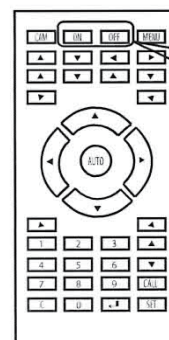

注意

1. ・直射日光の強い場所・極寒地や暖房機器などや温度の高い場所での使用は、避けてください。
   - ・振動のある場所・磁気や動力源・各種通信機器・電子機器などがある場所からは、離してご使用ください。
   - ・化学溶液などで機器を拭かないでください。機器に汚れが付いた場合は柔らかい布などで軽く拭いてください。
   - ・付属の専用アダプター及びケーブルをご使用ください。
   - ・安全のために、機器を使用しない場合は電源を切って各接続をはずしてください。
   - ・機器を振り回したり、落としたり、強い衝撃を機器に与えないようにしてください。
   - ・接続をする際は必ず接触不良にならないように注意してください。
   - ・本製品の使用中・取り付け中などに発生する事故・トラブルなどに関し、弊社および販売店は一切の責任を負いかねます。
   - ・本製品を分解しないでください。分解すると保証期間内であっても保証対象外となります。
   - ・本来の目的から外れたご使用はおやめください。小さなお子様などが遊びなどに使わない様にご注意してください。
2. ※本体カバーの前面部と後面部はOリング（ラバーゴム）を入れ、ネジで締めてあります。

使用状況・保存状態、また使用期間により強度が劣化してきます。あらかじめブチルゴムテープ（自己融着テープ）を巻いた上から、ビニールテープを巻く等の処置をお勧めします。

※ケーブルも定期的に市販のケーブルプロテクタントなどを使用されますと劣化を最小限に抑える事ができます。

※機器内部に水などが入った場合は、すぐに機器の電源を切り、電源プラグをコンセントから抜いてください。

※本製品は 水中以外の場所では、使用しないでください。（電子部品の外れなどの恐れがある為）

仕様

商品名	WTW-WA320F
映像素子	1/3 SONY CCD
総画素数	52万画素 有効48万画素
走査方式	2：1インターレース
同期方式	内部同期
水平解像度	700TV本
映像出力	NTSC（1Vpp/75Ω）
接続端子	映像：BNCJ 電源：2.1ΦDCJ
耐水圧	2気圧（10m以内）
ホワイトLED	12個
照射距離	約5m 水中にて
レンズ	6mm ボードレンズ
最低被写体照度	カラー一時0.5Lux
動作温度	0°C～+30°C
外形寸法	62.5Φ×83(D) mm
重量	約490g（ケーブル含まず）
ケーブル	20m（特注ケーブル）
電源	DC12V 約250A

接続

ホワイトLED点灯/消灯
ON/OFFボタン

リモコンはホワイトLEDの
ON/OFF以外使用しません

※電源の延長はしないでください

※映像の延長をしたい場合は、ケーブルを別途ご用意ください

※2箇所のネジ穴は本体を固定する際に使用できますがボルトなどを強い力で締めこむと破損する恐れがありますのでご注意ください（取り付け金具は付属していません）

株式会社 塚本無線
三重県鈴鹿市磯山1丁目16-21
TEL:059-387-8000 FAX:059-387-6999