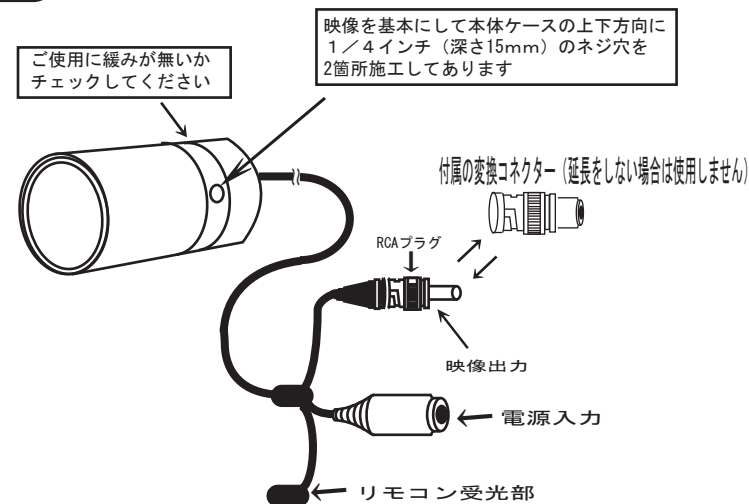

使用状況・保存状態、また使用期間により強度が劣化してきます。あらかじめブチルゴムテープ（自己融着テープ）を巻いた上から、ビニールテープを巻く等の処置をお勧めします。

※ケーブルも定期的に市販のケーブルプロテクタントなどを使用されますと劣化を最小限に抑える事ができます。

※機器内部に水などが入った場合は、すぐに機器の電源を切り、電源プラグをコンセントから抜いてください。

※本製品は 水中以外の場所では、使用しないでください。（電子部品の外れなどの恐れがある為）

仕様

商品名	WTW-WA320F
映像素子	1/3 SONY CCD
総画素数	52万画素 有効48万画素
走査方式	2：1インターレース
同期方式	内部同期
水平解像度	700TV本
映像出力	NTSC（1Vpp/75Ω）
接続端子	映像：BNCJ 電源：2.1ΦDCJ
耐水圧	2気圧（10m以内）
ホワイトLED	12個
照射距離	約5m 水中にて
レンズ	6mm ボードレンズ
最低被写体照度	カラー一時0.5Lux
動作温度	0°C～+30°C
外形寸法	62.5Φ×83(D) mm
重量	約490g（ケーブル含まず）
ケーブル	20m（特注ケーブル）
電源	DC12V 約250A

接続

ホワイトLED点灯/消灯
ON/OFFボタン

リモコンはホワイトLEDの
ON/OFF以外使用しません

※電源の延長はしないでください

※映像の延長をしたい場合は、ケーブルを別途ご用意ください

※2箇所のネジ穴は本体を固定する際に使用できますがボルトなどを強い力で締めこむと破損する恐れがありますのでご注意ください（取り付け金具は付属していません）

株式会社 塚本無線
三重県鈴鹿市磯山1丁目16-21
TEL:059-387-8000 FAX:059-387-6999