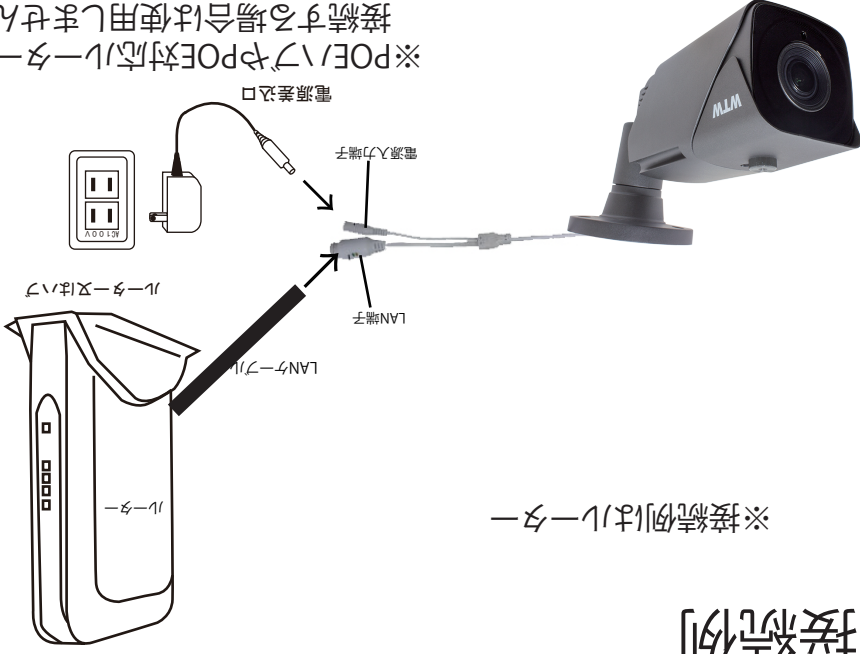

接続例

※接続例はルーター