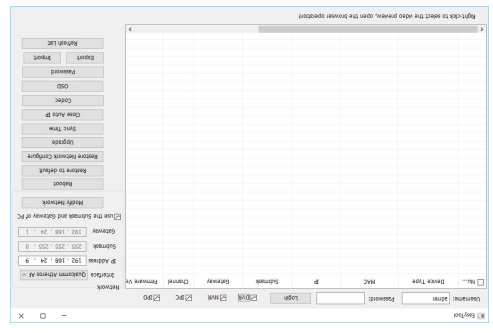

カメラの配線を完了していただき
カメラと同じルーターにパソコンを接続していただき
パソコンでインターネットブラウザを開いてください

YAHOOやGOOGLEが開いた画面の左上 (ブラウザ) にソフトダウンロード用の
アドレスを入力していただき

<https://wtw.jp/ccd/ip/ip-cam15.zip>

ダウンロードしたファイルを解凍していただき
解凍したファイル内にSOFTと説明書があります
取扱い説明書はPDFで開いてください

SOFTファイルを開くと EASY TOOLファイルがあります

EASY TOOLを開くとファイルが8個出てきます

フォルダ内のEASY TOOLをダブルクリックしていただき

上記の画面が出れば完了です
カメラの登録や設定は 取扱説明書を参考にしてください