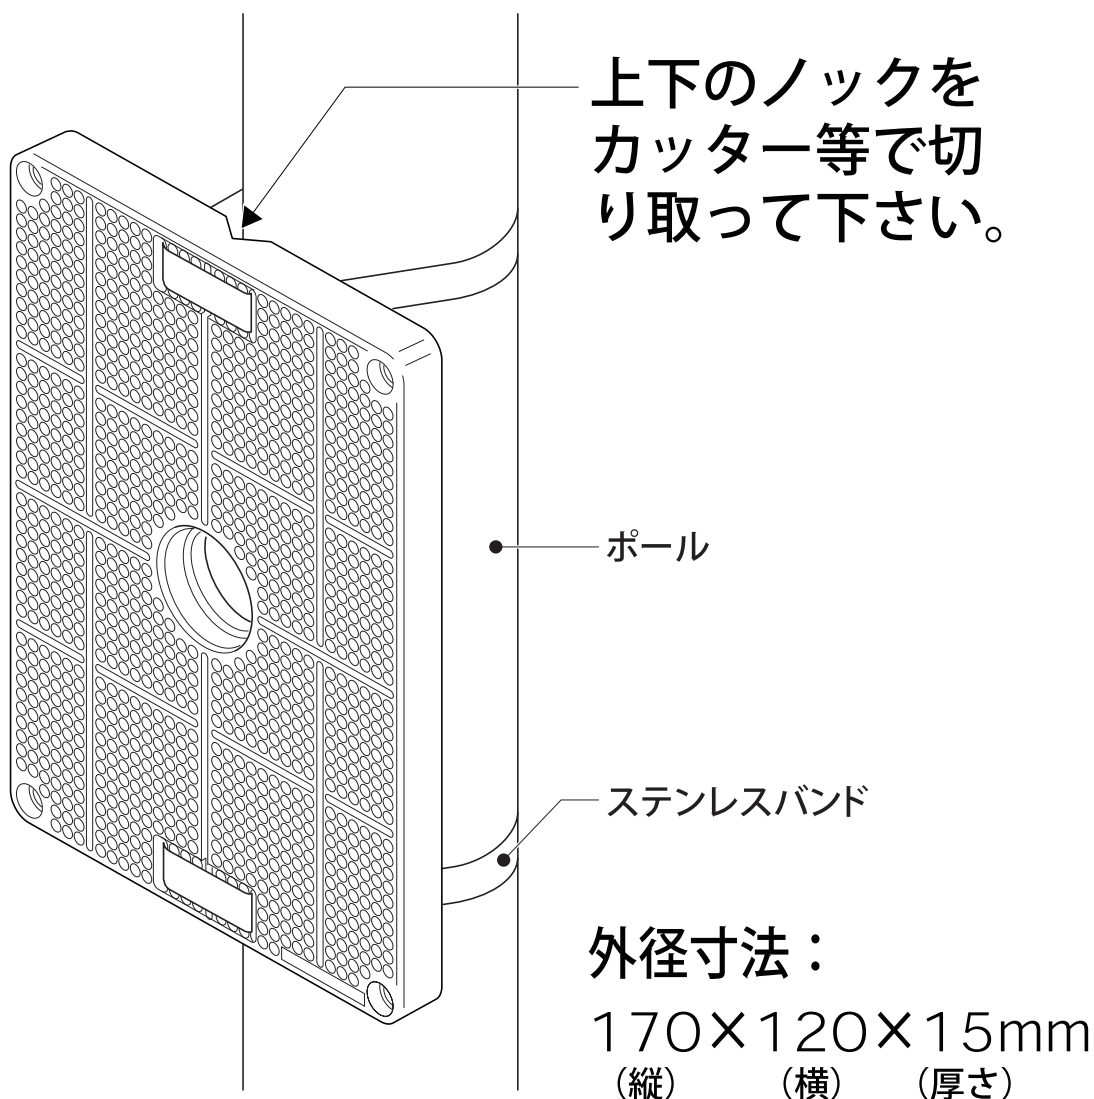

《ポールに取り付ける場合》

⚠ 警告

- 器具取り付けの際には、配線に充分注意し行って下さい。
  ※ネジの突出により感電事故等の恐れがあります。

⚠ 注意

- ノックの切り取りには、充分に注意して下さい。※ナイフが滑ったり、破片が飛ぶ恐れがあります。
- 器具取り付けネジは締め過ぎないで下さい。※締め過ぎると樹脂が破損し固定できなくなる恐れがあります。
- 作業は防護眼鏡、保護手袋等、安全な服装を着用し行って下さい。