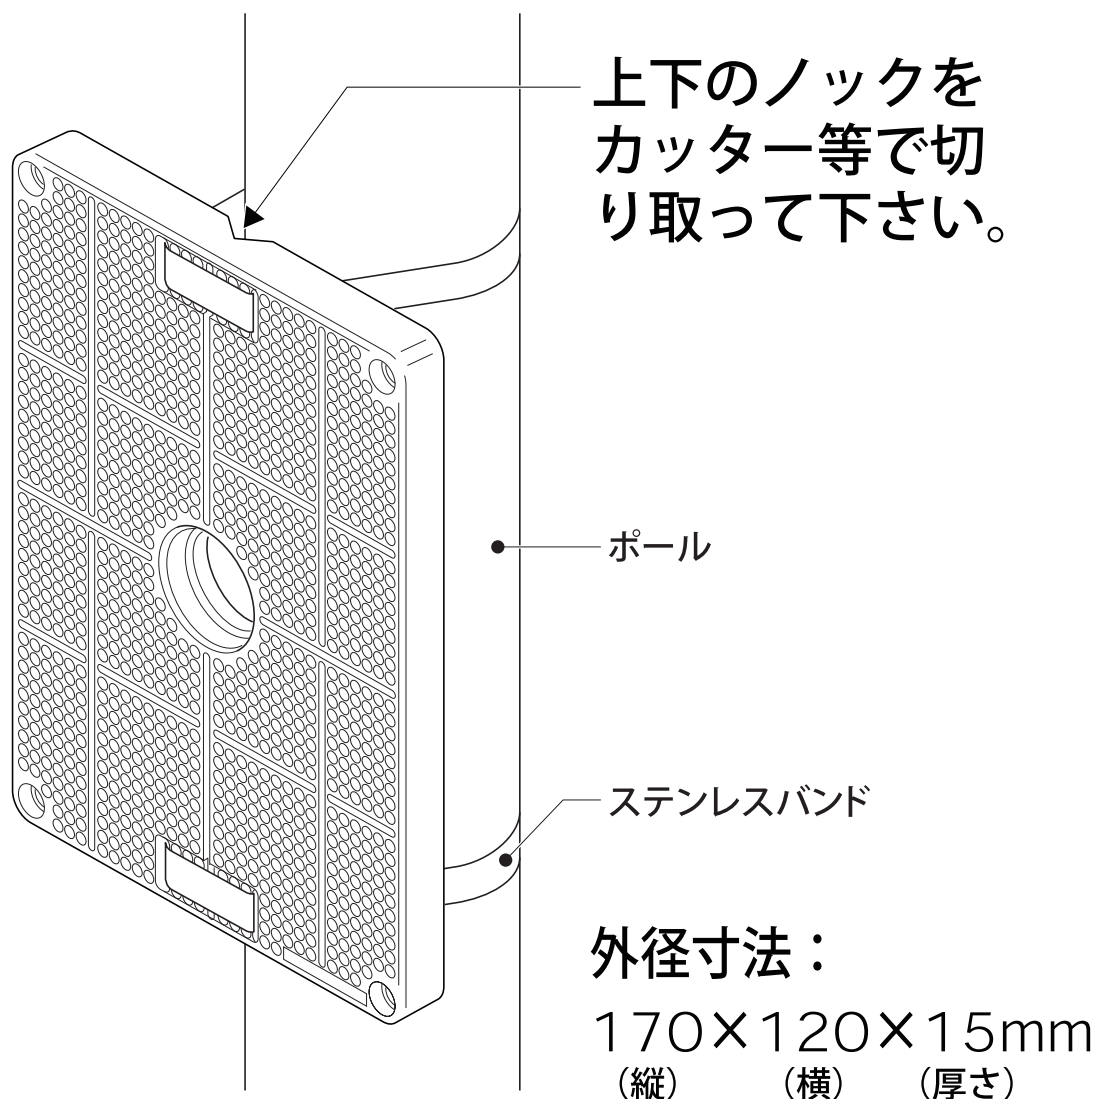

《ポールに取り付ける場合》

⚠ 警告

- 器具取り付けの際には、配線に充分注意し行って下さい。
  ※ ネジの突出により感電事故等の恐れがあります。

⚠ 注意

- ノックの切り取りには、充分に注意して下さい。※ ナイフが滑ったり、破片が飛ぶ恐れがあります。
- 器具取り付けネジは締め過ぎないで下さい。※ 締め過ぎると樹脂が破損し固定できなくなる恐れがあります。
- 作業は防護眼鏡、保護手袋等、安全な服装を着用し行って下さい。