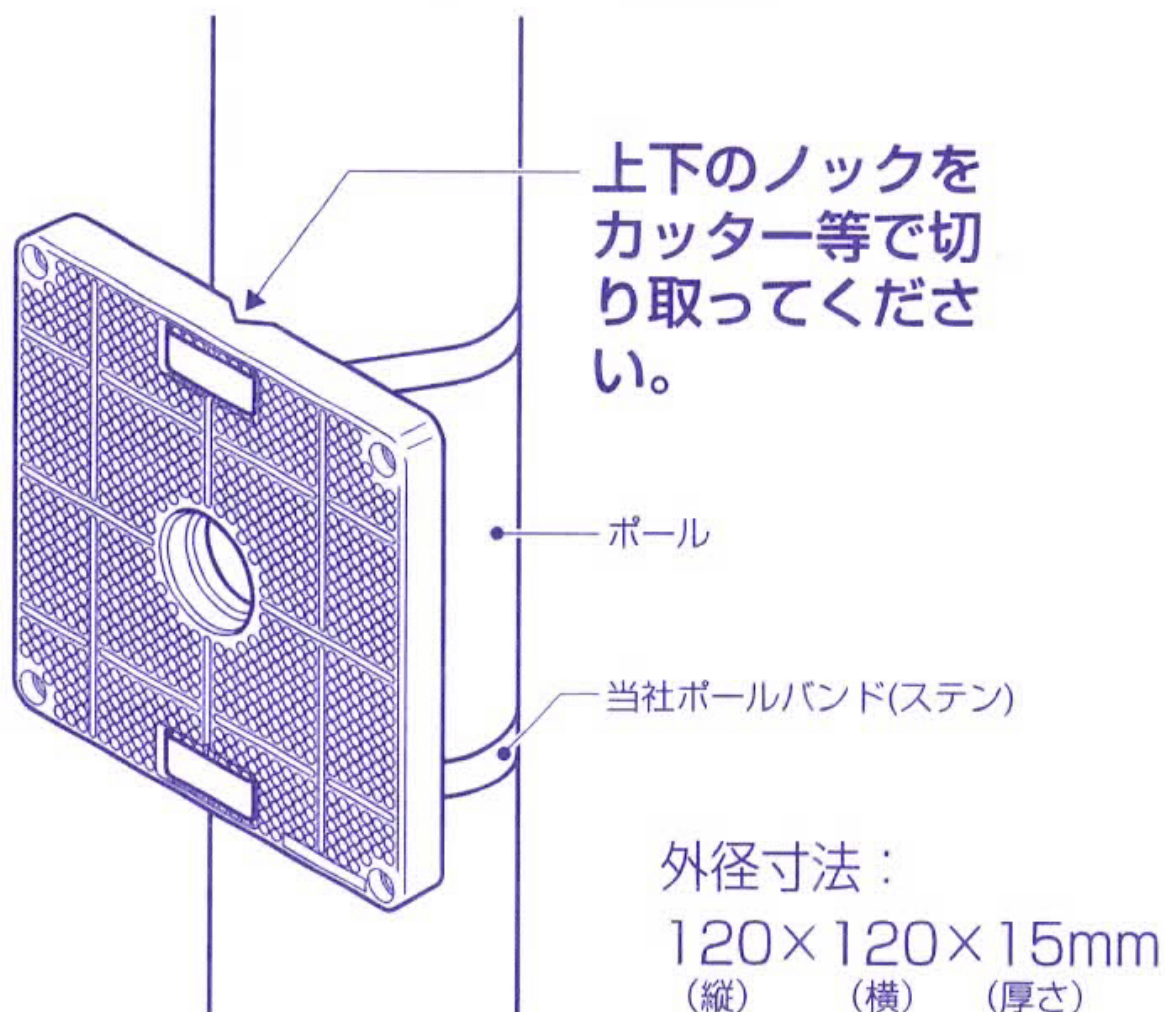

ポリ台 (取付自在型)

白色

品番: POWF-1212W

適合通線孔: 当社ツバ管(MT-22J)・VE管(16)

木板感覚で照明器具やスイッチ等の器具を自在な位置に取り付けられます。

木ねじ: $\phi 4.1 \times 25$ (4本付)
※本体取付け用

ご注意

器具取付けネジは、
 $\phi 3 \sim \phi 4.5$ mmのものを
ご使用ください。

※屋外使用時には、下部水抜き穴を切り取ってください。

裏面もご覧ください。▶

未来工業株式会社

6061P

《ポールに取り付ける場合》

⚠ 警告

- 器具取り付けの際には、配線に充分注意し行ってください。
※ネジの突出により感電事故等の恐れがあります。

⚠ 注意