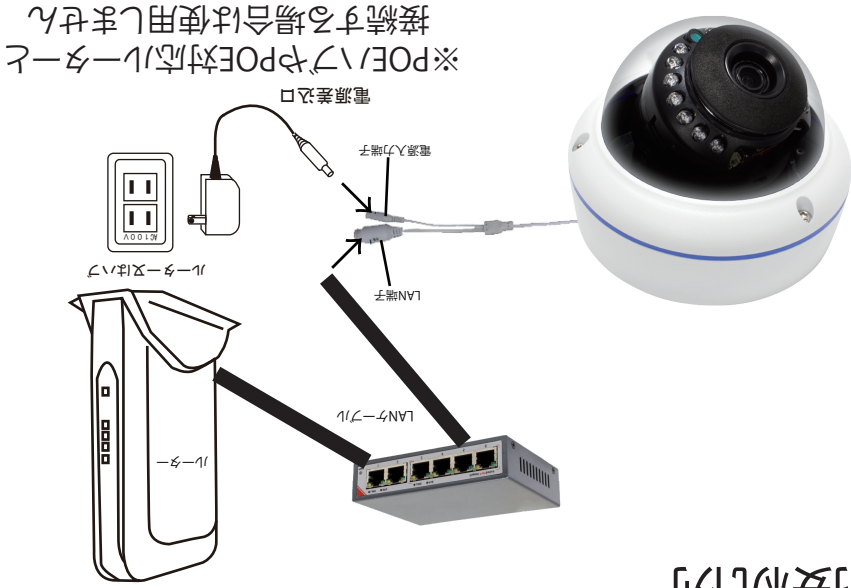

各部名称

接続例

PCにソフトをダウンロードする

カメラの配線を完了していただき、カメラと同じルーターにパソコンを接続していただき、パソコンでインターネットブラウザを開いてください。

YAHOOやGOOGLEが開いた画面の左上 (ブラウザ) にソフトダウンロード用のアドレスを入力してください。

<https://wtw.jp/ccd/ip/ip-cam17zip>

ダウンロードしたファイルを解凍してください。解凍したファイル内にSOFTと説明書があります。取扱い説明書はPDFで開いてください。

SOFTファイルを開くと EASY TOOLファイルがあります。

EASY TOOLを開くとファイルが8個出てきます。

フォルダ内のEASY TOOLをダブルクリックしてください。

上記の画面が出れば完了です。カメラの登録や設定は、取扱説明書を参考にしてください。