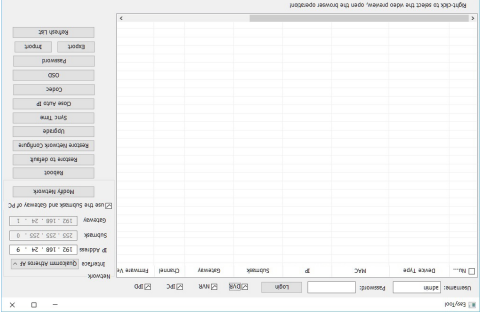

PC動作環境

OS Windows® 10 / 8.1 / 8 / 7
視聴・操作ブラウザ Internet Explorer 11 / 10
※Edgeを含む他のブラウザは非対応

各部名称

接続例

PCにソフトをダウンロードする

カメラの配線を完了していただき、カメラと同じルーターにパソコンを接続していただき、パソコンでインターネットブラウザを開いてください。

YAHOOやGOOGLEが開いた画面の左上 (ブラウザ) にソフトダウンロード用のアドレスを入力してください。

<https://wtw.jp/ccd/ip/ip-cam17zip>

ダウンロードしたファイルを解凍してください。解凍したファイル内にSOFTと説明書があります。取扱い説明書はPDFで開いてください。

SOFTファイルを開くと EASY TOOLファイルがあります。

EASY TOOLを開くとファイルが8個出てきます。

フォルダ一内のEASY TOOLをダブルクリックしてください。

上記の画面が出れば完了です。カメラの登録や設定は、取扱説明書を参考にしてください。