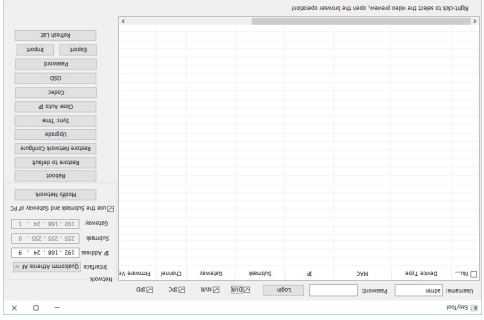

PC動作環境

OS Windows® 10 / 8.1 / 8 / 7
視聴・操作ブラウザ Internet Explorer 11 / 10
※Edgeを含む他のブラウザは非対応

各部名称

接続例

3

PCにソフトをダウンロードする

カメラの配線を完了していただき
カメラと同じルーターにパソコンを接続していただき
パソコンでインターネットエクスプローラーを開いてください

YAHOOやGOOGLEが開いた画面の左上 (アドレスバー) にソフトダウンロード用の
アドレスを入力していただき

<https://www.jp/cam-zip/ccd/ip/ip-cam.zip>

ダウンロードしたファイルを解凍していただき
解凍したファイル内にSOFTと説明書があります
取扱い説明書はPDFで開いてください

SOFTファイルを開くと EASY TOOLファイルがあります

EASY TOOLを開くとファイルが8個出てきます

ファイル一覧内のEASY TOOLをダブルクリックしていただき

上記の画面が出れば完了です
カメラの登録や設定は 取扱説明書を参考にしてください