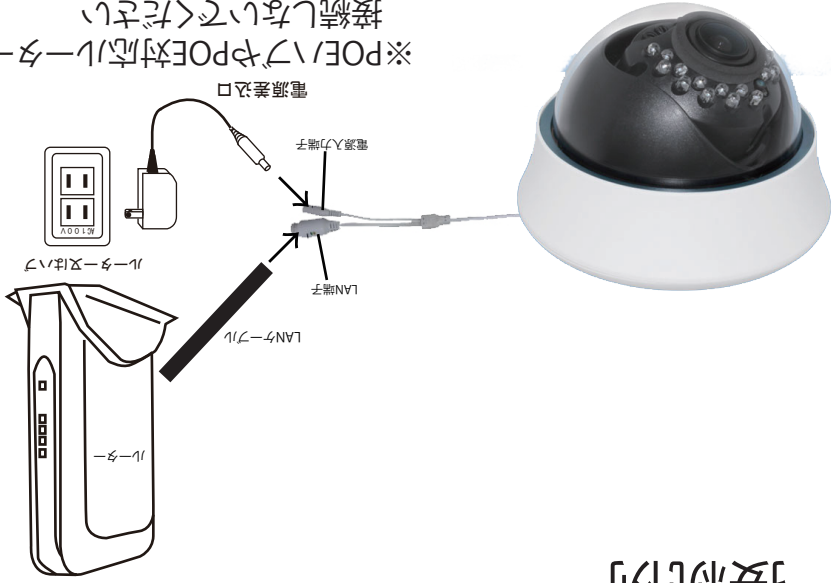

安全上の注意

	ご注意 感電の危険があります	
<p>ご注意: 感電の危険を避けるため、本装置の電源コネクタ部分を雨や水分にさらさないでください。 必ずラベルに表示されている電源に接続して本装置を操作してください。 当社は当製品の使用によって生じた損害に対して、仮にその損害の可能性を指摘されていた場合でも一切責任を負いかねます。</p>		

正三角形の中に稲妻形の矢印があるマークは、製品内部の絶縁されていない箇所に“危険な電圧”が存在しており、人体に感電をもたらすほどの数値であることを警告するものです。

正三角形の中に感嘆符があるマークは、装置付属の文書内に重要な操作またはお手入れ(修理)に関するユーザーへの注意事項があることを示しています。

- *雷が鳴った時本体、同軸ケーブルや電源プラグなどには触れないでください。感電の原因となります。
- *湿気やほこりの多い場所に置かないでください。*強い光の当たる場所と熱器具に近づけないでください。
- *調理台や加湿器のそばなど、油煙や湯気、水滴が当たるような場所に置かないでください。
- *周囲の温度が高い場合もしくは湿度が高い場合、温度が下がった際に内部で結露することがありますのでご注意ください。(操作の温度範囲0°C~40°C)。
- *導電性の物質に近づけないでください。
- *接続する際、システムに電源を入れないでください。
- *ケーブルの距離を十分に確保してください。
- *ぐらついた台の上や傾いた所など、不安定な場所に置かないでください。
- *テレビ、ラジオなどの電気製品に近づけないでください。感電の原因となります。
- *この機器を分解、改造しないでください。火災、感電の原因となります。
- *電源コードの上に重いものをのせたり、コードを本機の下敷きにししないでください。コードが傷ついて、火災・感電の原因となります。(コードの上を敷物などで覆うことにより、それに気付かず、重い物をのせてしまうことがありますので注意してください。)
- *電源コードを傷つけたり、加工したり、無理に曲げたり、ねじったり、引っ張ったり、加熱したりしないでください。コードが破損して、火災、感電の原因となります。

スペック

搭載レンズ 2.8~12mm 3メガピクセル対応ボールドレンズ
プロセッサ RISC CPU ハードウェア・ビデオ処理および圧縮
撮像素子 136万画素 1/2.7"CMOS image sensor
周辺動作温度 -20°C~+55°C
ネットワーク イーサネット10BaseT/100BaseTX,AutoMDIX, RJ-45
最大接続数 3箇所(画質設定により変動します)
映像圧縮方式 H.264/MJPEG
映像出力解像度 1280×720(720P)
640×480/320×240/176×144
映像フレーム数 最大25fps
シャッタースピード Auto / Manual
オートゲインコントロール(AGC) Auto
ホワイトバランス Auto / Fixed / Manual
DAY & NIGHT オート / デイ / ナイト / スケジュール
ノイズ除去機能(NR) 3DNR (オフ, 低, 中, 高)
感度アップ(DSS) オフ / オート
D-WDR
WDR,露出 オフ, 低, 中, 高
BLC 有
ACE機能 高, 中, 低 (明暗比の調整機能)
ミラー 上下左右反転可能
モーション機能 オフ / オン (縦12×横16サイズ)
カメラネーム 英数字20文字
電源 DC12V

PC動作環境

OS Windows® 10 / 8.1 / 8 / 7
視聴・操作ブラウザ Internet Explorer 11 / 10
※Edgeを含む他のブラウザは非対応

各部名称

接続例

3

PCにソフトをダウンロードする

カメラの配線を完了していただき
カメラと同じルーターにパソコンを接続していただき
パソコンでインターネットエクスプローラーを開いてください

YAHOOやGOOGLEが開いた画面の左上 (アドレスバー) にソフトダウンロード用の
アドレスを入力していただき