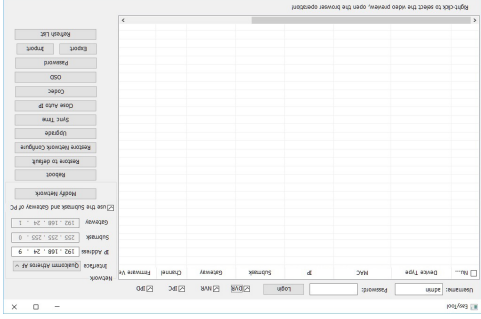

PC動作環境

OS Windows® 10 / 8.1 / 8 / 7
視聴・操作ブラウザ Internet Explorer 11 / 10
※Edgeを含む他のブラウザは非対応

各部名称

接続例

3

PCにソフトをダウンロードする

カメラの配線を完了していただき、カメラと同じルーターにパソコンを接続していただき、パソコンでインターネットエクスプローラーを開いていただき、
<http://www.yahoo.co.jp> (Yahoo! JAPAN) を開いていただき、
 YAHOOやGOOGLEが開いた画面の左上 (アドレスバー) にソフトダウンロード用のアドレスを入力していただき

<https://wtw.jp/ccd/ip/ip-cam.zip>

ダウンロードしたソフトを解凍していただき、
 解凍したソフト内にはSOFTと説明書があります。
 取扱説明書はPDFで開いてください。

SOFTソフトを開くと EASY TOOLソフトがあります

EASY TOOLを開くとソフトが8個出てきます

ソフト内内のEASY TOOLをダブルクリックしていただき

上記の画面が出れば完了です。取扱説明書を参考にしてください。