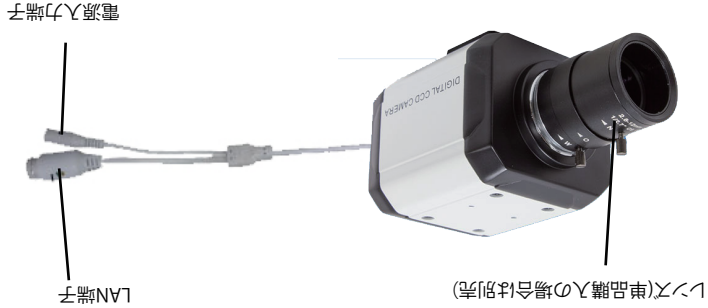

各部名称

接続例

3

PCにソフトをダウンロードする

カメラの配線を完了していただき、カメラと同じルーターにパソコンを接続していただき、パソコンでインターネットエクスプローラーを開いていただき、
<http://www.yahoo.co.jp> (Yahoo! JAPAN) を開いていただき、
YAHOOやGOOGLEが開いた画面の左上 (アドレスバー) にソフトダウンロード用のアドレスを入力していただき

<https://wtw.jp/ccd/ip/ip-cam.zip>

ダウンロードしたソフトを解凍していただき、
解凍したソフト内にはSOFTと説明書があります。
取扱説明書はPDFで開いてください。

SOFTソフトを開くと EASY TOOLソフトがあります

EASY TOOLを開くとソフトが8個出てきます

ソフト内内のEASY TOOLをダブルクリックしていただき

上記の画面が出れば完了です。取扱説明書を参考にしてください。

4