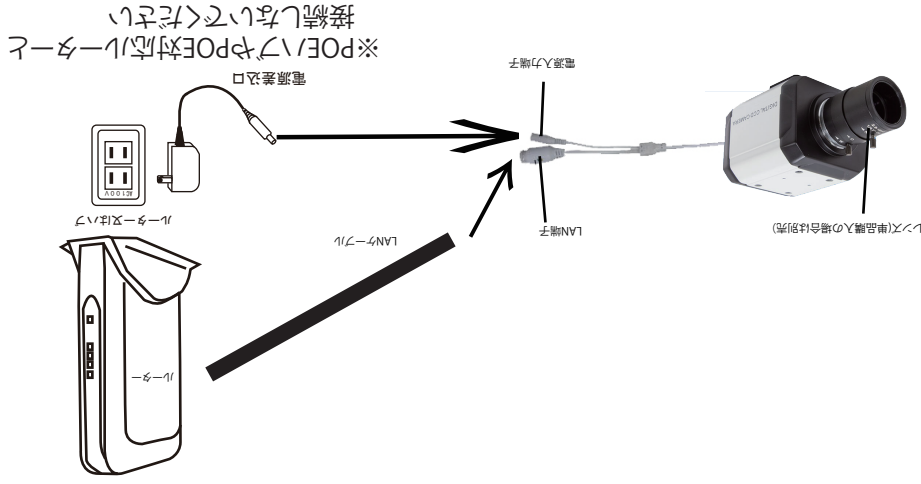

安全上の注意

	ご注意 感電の危険があります	
<p>ご注意: 感電の危険を避けるため、本装置を雨や水分にさらさないでください。 必ずラベルに表示されている電源に接続して本装置を操作してください。 当社は当製品の使用によって生じた損害に対して、仮にその損害の可能性を指摘されていた場合でも一切責任は負いかねます。</p>		

正三角形の中に稲妻形の矢印があるマークは、製品内部の絶縁されていない箇所に“危険な電圧”が存在しており、人体に感電をもたらすほどの数値であることを警告するものです。

正三角形の中に感嘆符があるマークは、装置付属の文書内に重要な操作またはお手入れ(修理)に関するユーザーへの注意事項があることを示しています。

- *雷が鳴った時本体、同軸ケーブルや電源プラグなどには触れないでください。感電の原因となります。
- *湿気やほこりの多い場所に置かないでください。*強い光の当たる場所と熱器具に近づけないでください。
- *調理台や加湿器のそばなど、油煙や湯気、水滴が当たるような場所に置かないでください。
- *周囲の温度が高い場合もしくは湿度が高い場合、温度が下がった際に内部で結露することがありますのでご注意ください。(操作の温度範囲0°C~40°C)。
- *導電性の物質に近づけないでください。
- *接続する際、システムに電源を入れないでください。
- *ケーブルの距離を十分に確保してください。
- *ぐらついた台の上や傾いた所など、不安定な場所に置かないでください。
- *テレビ、ラジオなどの電気製品に近づけないでください。感電の原因となります。
- *この機器を分解、改造しないでください。火災、感電の原因となります。
- *電源コードの上に重いものをのせたり、コードを本機の下敷きにししないでください。コードが傷ついて火災・感電の原因となります。(コードの上を敷物などで覆うことにより、それに気付かず、重い物をのせてしまうことがありますので注意してください。)
- *電源コードを傷つけたり、加工したり、無理に曲げたり、ねじったり、引っ張ったり、加熱したりしないでください。コードが破損して、火災、感電の原因となります。

スペック

搭載レンズ 無し (オートアイリスレンズ使用不可)
プロセッサ RISC CPU ハードウェア・ビデオ処理および圧縮
周辺動作温度 -20°C~+55°C
ネットワーク イーサネット10BaseT/100BaseTX,AutoMDIX, RJ-45
最大接続数 3箇所(画質設定により変動します)
映像圧縮方式 H.264
映像出力解像度 1280×720(720P)
640×480/320×240/176×144
映像フレーム数 最大25fps
シャッタースピード Auto / Manual
オートゲインコントロール(AGC) Auto
ホワイトバランス Auto / Fixed / Manual
DAY & NIGHT オート / デイ / ナイト / スケジュール
ノイズ除去機能(NR) 3DNR(オフ, 低, 中, 高)
感度アップ(DSS) オフ / オート
D-WDR
WDR,露出 オフ, 低, 中, 高
BLC 有
ACE機能 高, 中, 低 (明暗比の調整機能)
ミラー 上下左右反転可能
モーション機能 オフ / オン (縦12×横16サイズ)
カメラネーム 英数字20文字
電源 DC12V

PC動作環境

OS Windows® 10 / 8.1 / 8 / 7
視聴・操作ブラウザ Internet Explorer 11 / 10
※Edgeを含む他のブラウザは非対応

各部名称

接続例

3

PCにソフトをダウンロードする

カメラの配線を完了していただき、カメラと同じルーターにパソコンを接続していただき、パソコンでインターネットエクスプローラーを開いていただき、
<http://www.yahoo.co.jp> (Yahoo! JAPAN) を開いていただき、
 YAHOOやGOOGLEが開いた画面の左上 (アドレスバー) にソフトダウンロード用のアドレスを入力していただき