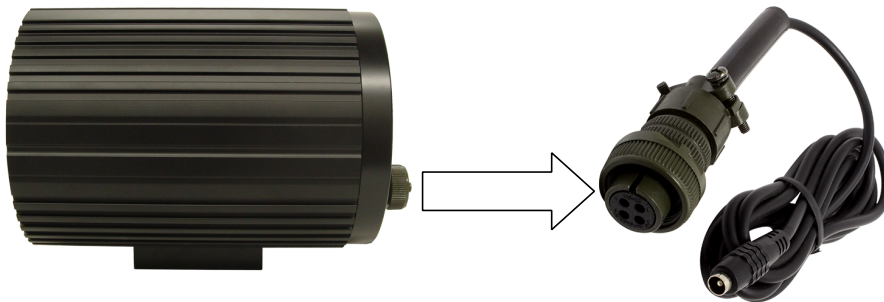

赤外線投光器

赤外線投光器です。カメラは含まれておりません。

野外設置可能

赤外線LED

WTW-F2485

【注意事項】

- ※本製品は赤外線対応のカメラと併用して下さい。
- ※本製品使用中・取り付けの際などに発生する事故・トラブルに関して弊社は一切の責任を負いかねます。
- ※本製品をなげたり・分解しないで下さい。分解してある製品は、保証期間内であっても保証の対象外になります。
- ※本製品は、振動・火気・極高低温・多湿・のない場所に必ず固定して御使用下さい。
- ※本製品は併用するカメラにより、見える距離・見え方が異なります。
- ※本製品を水の中につけたり、火気の近く設置したり置いたりしないで下さい。故障の原因になります。
- ※使用中は本製品を持ち運んだり、振動を与えないで下さい。

【接続方法】

専用の電源アダプターを御使用下さい
本製品はDC12Vで作動します。

屋外設置可能（電源接続部は防水加工が必要です）
センサー内蔵で、灯光器の周りが明るい時、LEDの発光を自動的にオフにします

| | |
|----------|---------------------------------|
| モデル | WTW-F2485 |
| 赤外線LED数 | 24個 |
| 掃射角度 60度 | 約100M |
| CDSセンサー | 有 |
| 波長 | 850nm |
| 電源 | DC12V / 2500mA |
| 重量 | 2.3Kg |
| 寸法 | 142.4 (W) × 195.4 (D) × 149 (H) |