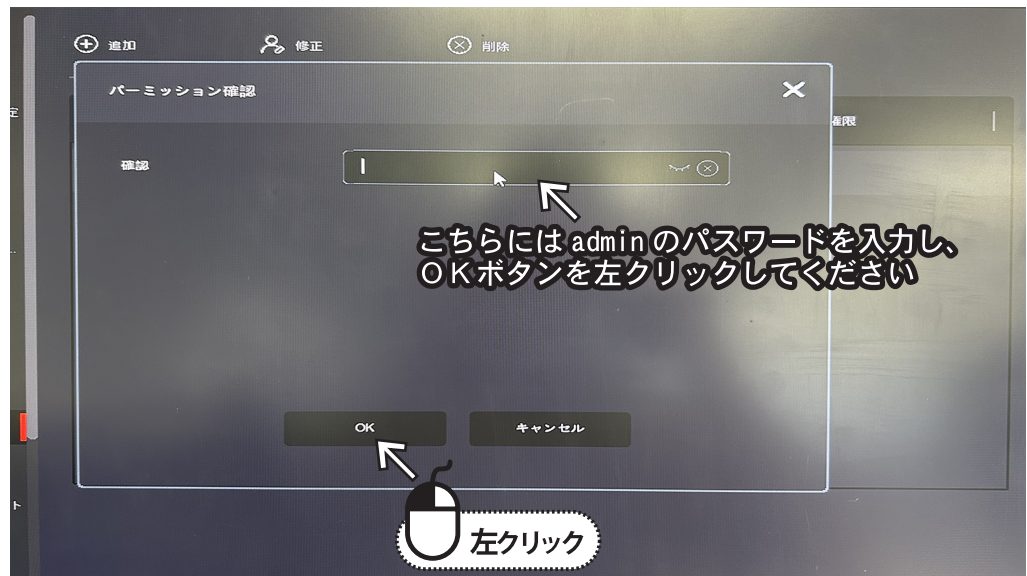

ユーザーの追加と操作権限の設定について

まず左クリックで本体メニューの表示をしていただき、以下の図の順番で操作を行ってください

ユーザーの追加と操作権限の設定について

ユーザーの追加と操作権限の設定について

操作制限を行う項目のチェックを外してください。チェックの入っている項目は操作が可能となります