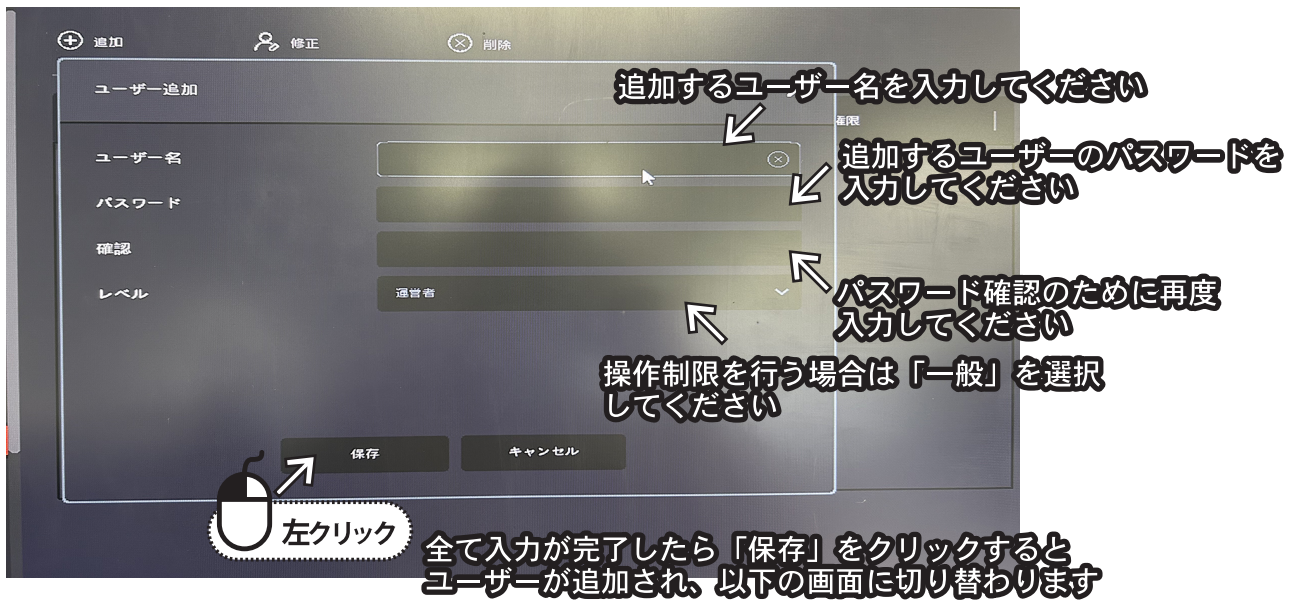

ユーザーの追加と操作権限の設定について

まず左クリックで本体メニューの表示をしていただき、以下の図の順番で操作を行ってください

ユーザーの追加と操作権限の設定について

ユーザーの追加と操作権限の設定について

操作制限を行う項目のチェックを外してください。チェックの入っている項目は操作が可能となります