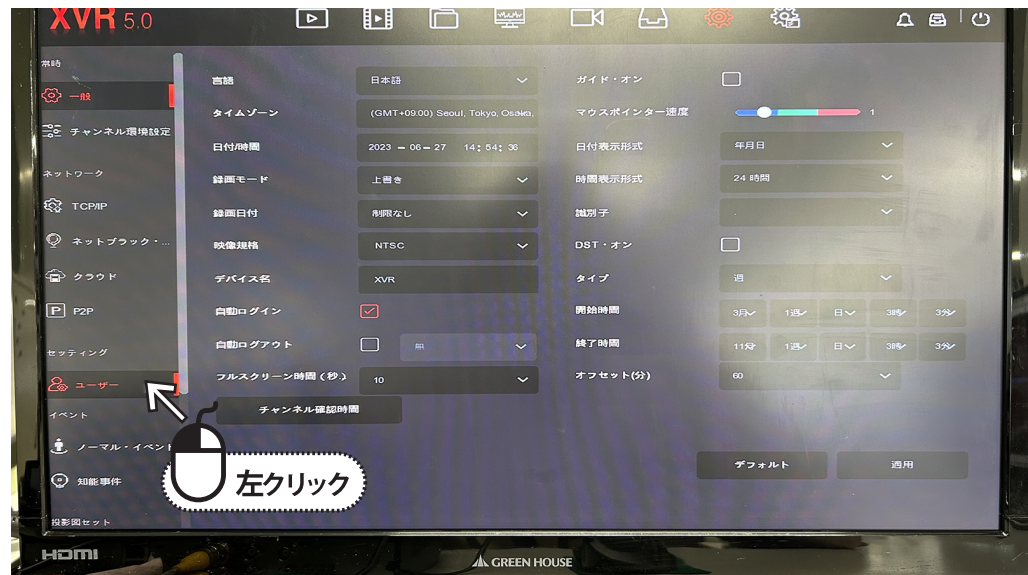

ユーザーの追加と操作権限の設定について

まず左クリックで本体メニューの表示をしていただき、以下の図の順番で操作を行ってください

ユーザーの追加と操作権限の設定について

ユーザーの追加と操作権限の設定について

操作制限を行う項目のチェックを外してください。チェックの入っている項目は操作が可能となります