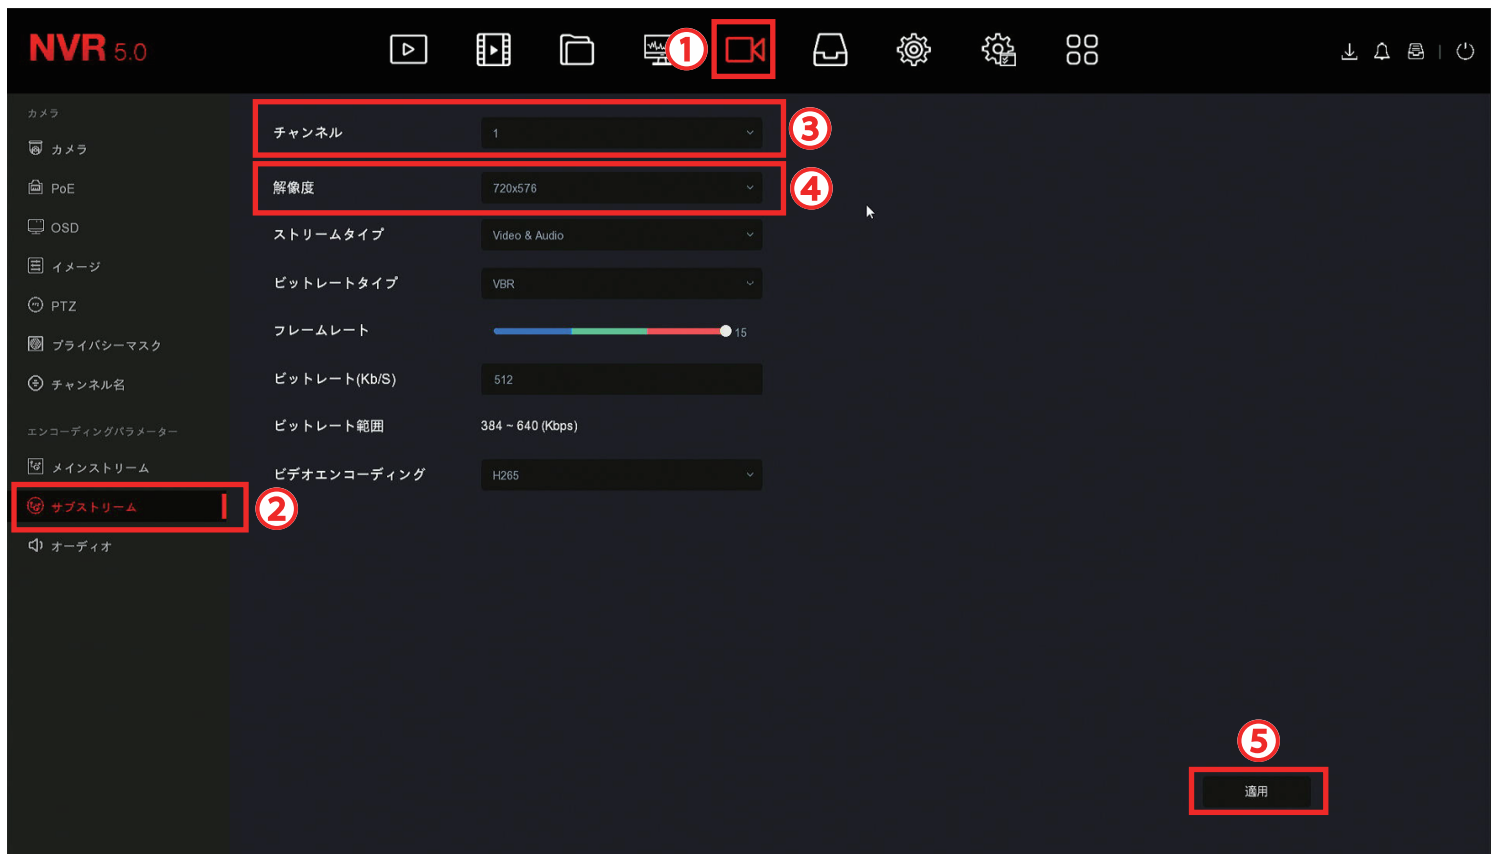

# WTW-NV8516E カメラのサブストリーム解像度の変更

- ①チャンネルを左クリック
- ②サブストリームを左クリック
- ③設定するカメラを選択
- ④解像度を 720×480 または 720×576 へ変更
- ⑤適用を左クリック
- ③他のカメラを選択して上記の設定を行う

全てのカメラの解像度を変更してください