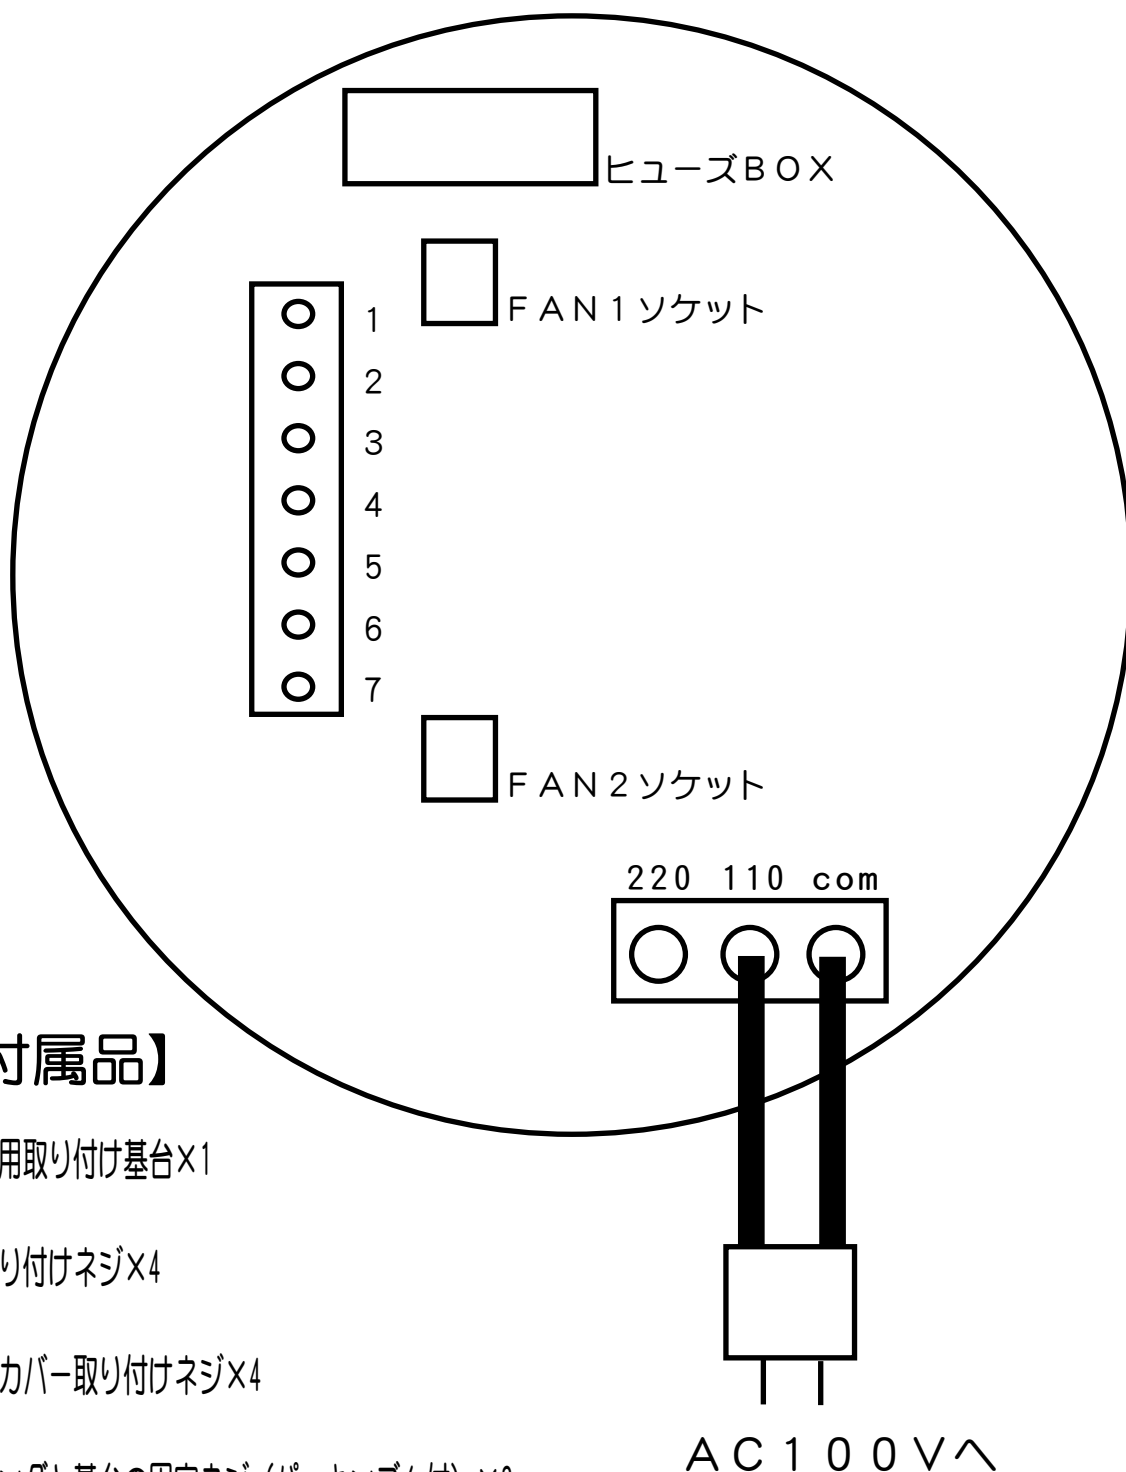

【接続】

本機はAC100Vで動作しますので、100Vの配線をご用意ください。

【付属品】

壁付け用取り付け基台×1

基台取り付けネジ×4

ドームカバー取り付けネジ×4

ハウジングと基台の固定ネジ（パッキンゴム付）×3

カメラ取り付けインチネジ×1