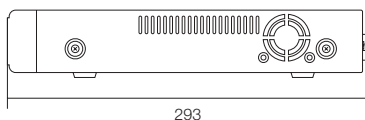

寸法図

(単位:mm)