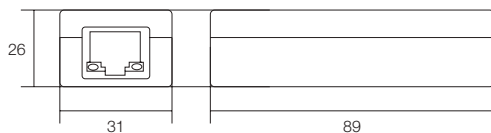

寸法図

(単位: mm)