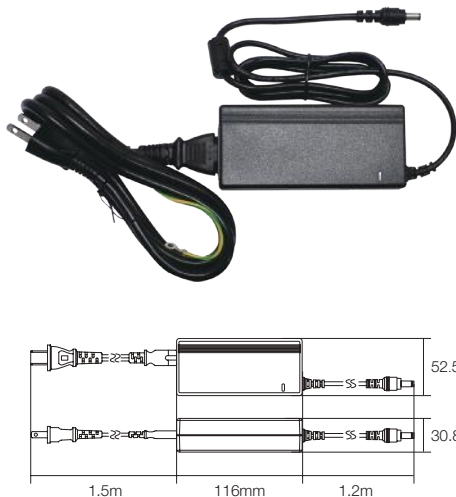

WTW-AD125C

- 出力電圧DC12V・出力電流最大5A
- センター+の中2.1端子の電源ジャックに対応
- スイッチング方式で動作いたします

商品名	WTW-AD125C
最大出力電力	60W
入力電圧	AC100~240V
入力電流	1.7A
出力電圧	DC12V
出力電流	最大5A
ACケーブル長	1.5m
DCケーブル長	1.2m
外形寸法	52.5(W)×116(D)×30.8(H)mm ※本体部のみ
重量	約260g
規格	PSE認証