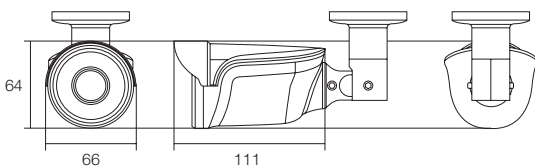

寸法図

(単位:mm)