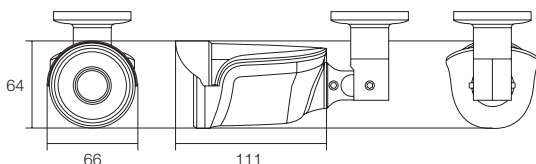

寸法図

(単位: mm)