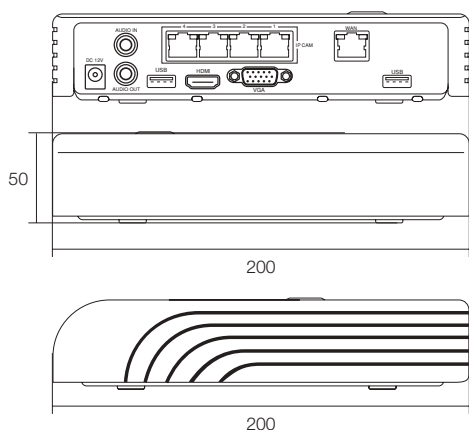

寸法図

(単位:mm)