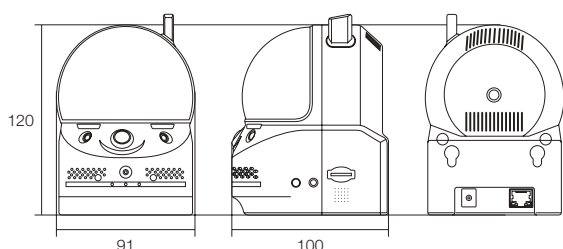

寸法図

(単位:mm)