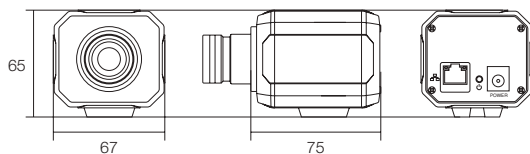

寸法図

(単位:mm)