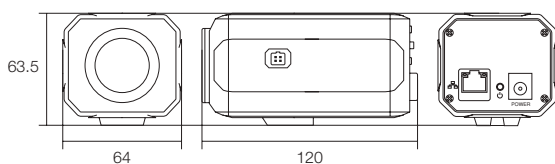

寸法図

(単位:mm)