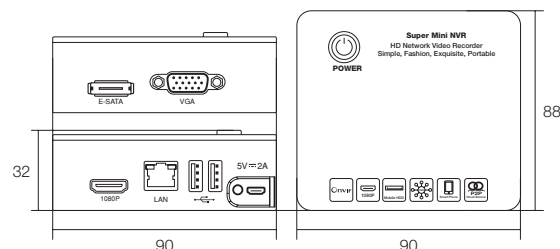

寸法図

(単位:mm)