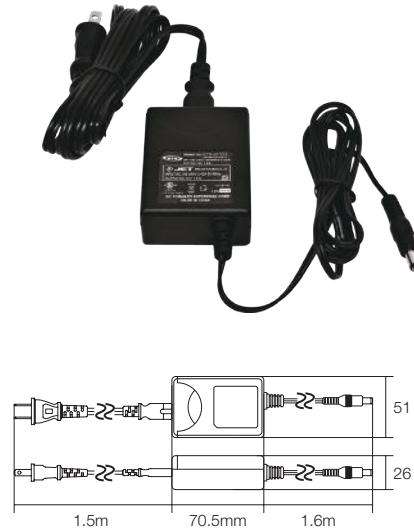

WTW-AD1215

- 出力電圧DC12V・出力電流最大1.5A
- 軽量・小型で電源で省スペースにピッタリ
- スイッチング方式で動作いたします
- センター+の中2.1端子の電源ジャックに対応

商品名	WTW-AD1215
最大出力電力	18W
入力電圧	AC100~240V
入力電流	0.43A
出力電圧	DC12V
出力電流	最大1.5A
ACケーブル長	1.5m
DCケーブル長	1.6m
外形寸法	51(W)×70.5(D)×26(H)mm ※本体部のみ
重量	約125g
規格	PSE認証・SE安全規格習得・RoHS

出力電圧DC12V・出力電流最大5A