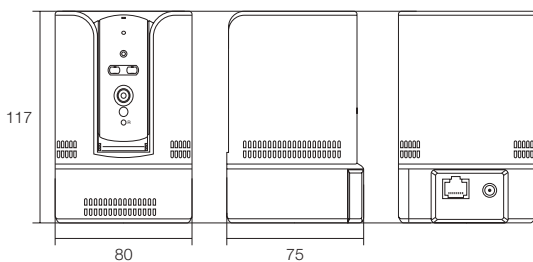

寸法図

(単位:mm)

※ DDNS・クラウドサービスは、急なサービスの停止・メンテナンス等で利用できなくなる可能性がありますので、固定IPアドレスの取得をお勧めします 10

※ 予告なく形状及び仕様が変更される場合があります: www.wtw.jp 株式会社 塚本無線