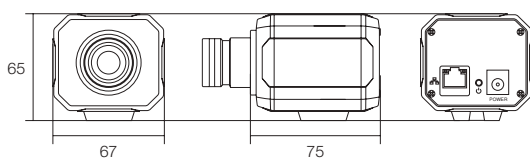

寸法図

(単位:mm)