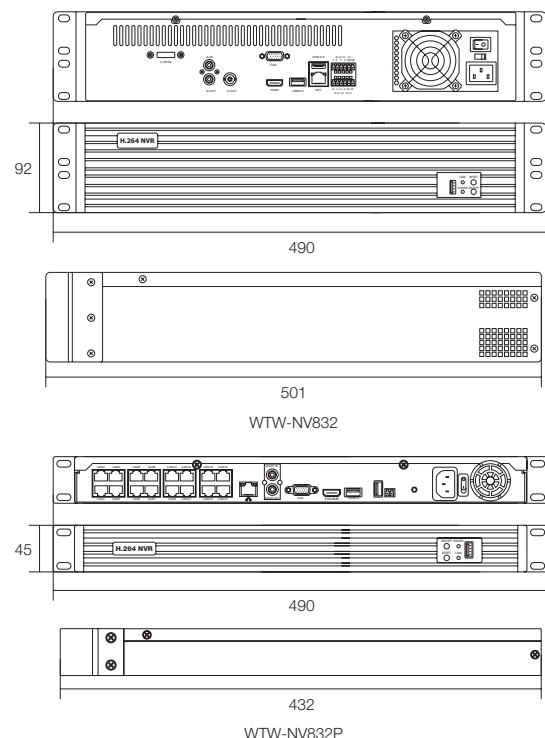

寸法図

(単位:mm)