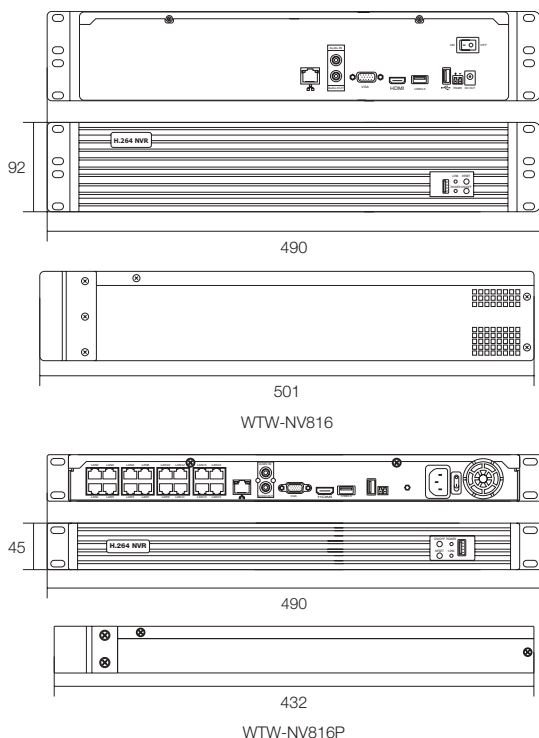

寸法図

(単位:mm)