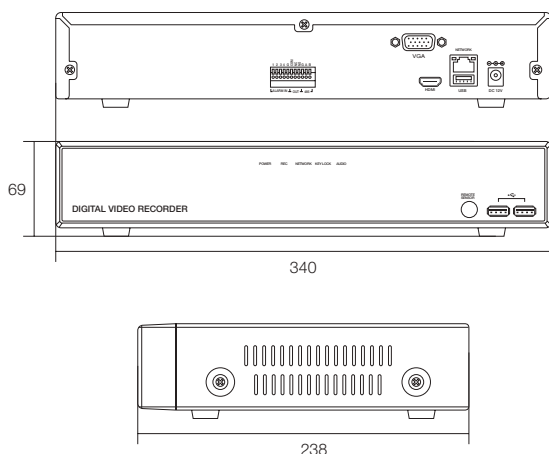

寸法図

(単位:mm)

1 ※ DDNS・クラウドサービスは、急なサービスの停止・メンテナンス等で利用できなくなる可能性がありますので、固定 IP アドレスの取得をお勧めします
※ 予告なく形状及び仕様が変更される場合があります : www.wtw.jp 株式会社 塚本無線