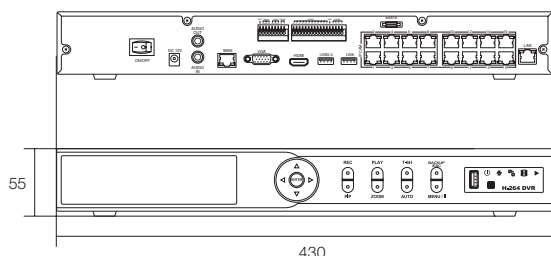

寸法図

(単位:mm)