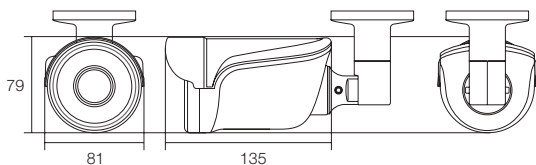

寸法図

(単位:mm)