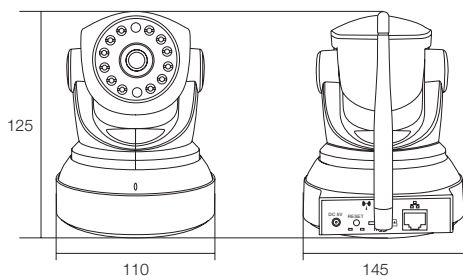

寸法図

(単位:mm)