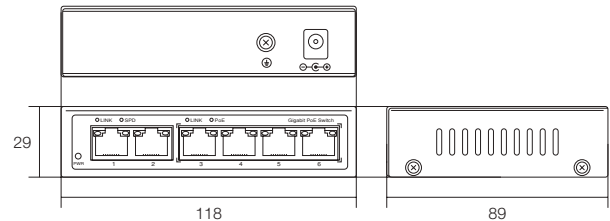

寸法図

(単位: mm)

仕様

商品名	WTW-POE-04-15	WTW-POE-04-25
規格	IEEE802.3 / IEEE802.3u / IEEE802.3af / IEEE802.3at	
LANポート	10/100/1000M LANポート: 6ポート PoEポート: 4ポート	10/100/1000M LAN ポート: 6ポート PoEポート: 4ポート 全ポート: Auto MDI/MDI-X機能搭載
通信速度 (理論値)	10/100/1000Mbps	
PoE	PoE各ポート: 15.4W (IEEE802.3af), 30W (IEEE802.3at)	
PoE最大ワット数	60W	120W
本体外形寸法	118 (W) × 29 (H) × 89 (D) mm	
重量	286g	
電源アダプター	DC52V-1.25A	DC52V-2.15A
付属品	電源アダプター