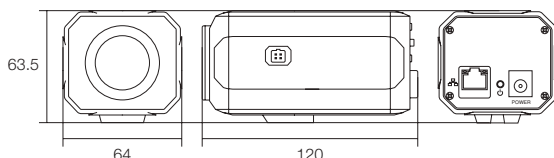

寸法図

(単位:mm)