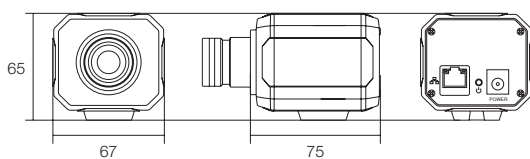

寸法図

(単位:mm)